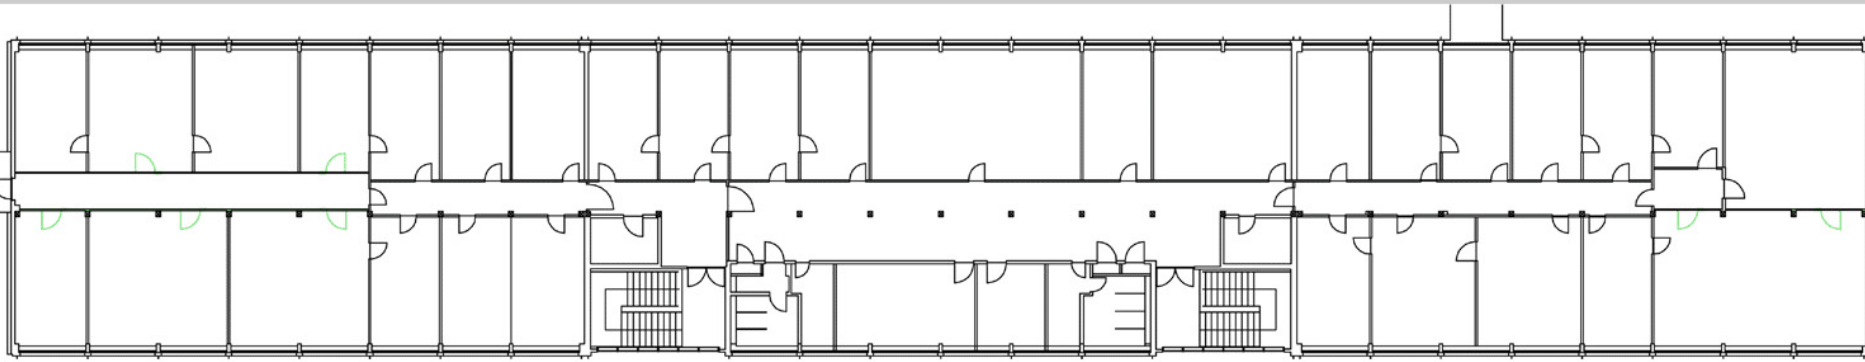

# OBJEKTSCREENING - FLÄCHENSTRUKTUR

Bestand - Fläche

bearbeitete Fläche:  
782m<sup>2</sup>

Bestand:  
37 Arbeitsplätze

Neukonzeption - Fläche

bearbeitete Fläche:  
782m<sup>2</sup>

Neukonzeption - Möblierungsbeispiel, Bedarf einer Detailplanung

Neukonzeption:  
72 Arbeitsplätze

35 Arbeitsplätze mehr

94% mehr Arbeitsplätze  
auf gleicher Fläche