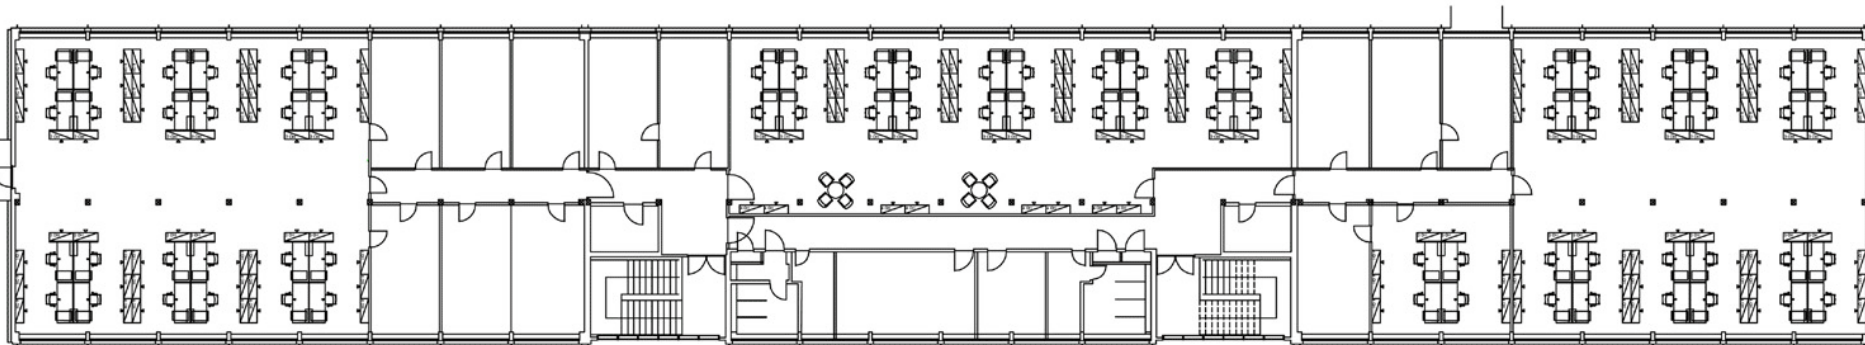

# OBJEKTSCREENING - FLÄCHENSTRUKTUR

Bestand - Fläche

bearbeitete Fläche:  
782m<sup>2</sup>

Bestand:  
37 Arbeitsplätze

Neukonzeption - Fläche

bearbeitete Fläche:  
782m<sup>2</sup>

Neukonzeption - Möblierungsbeispiel, Bedarf einer Detailplanung

Neukonzeption:  
72 Arbeitsplätze

35 Arbeitsplätze mehr

94% mehr Arbeitsplätze  
auf gleicher Fläche