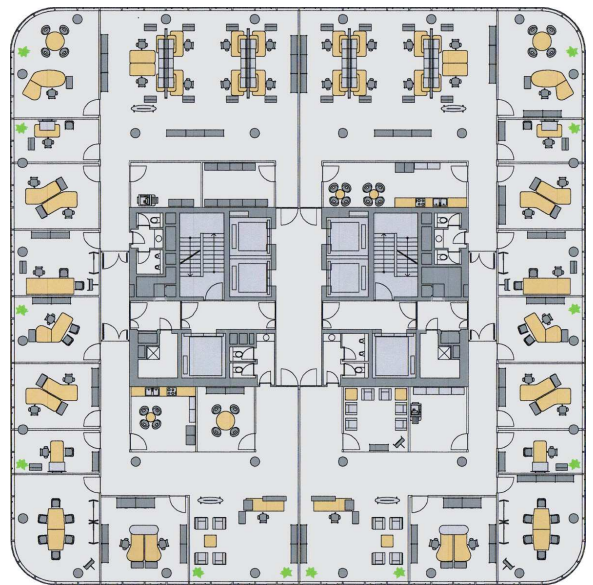

Hines

Architekt: Büro Ingenhoven, Düsseldorf

Hofbauer GmbH

- Erstellung der Raumprogramme
- Optimierung der Mietfläche
- Strukturierung der Mietfläche
- Flexibilisierung der Büroetagen